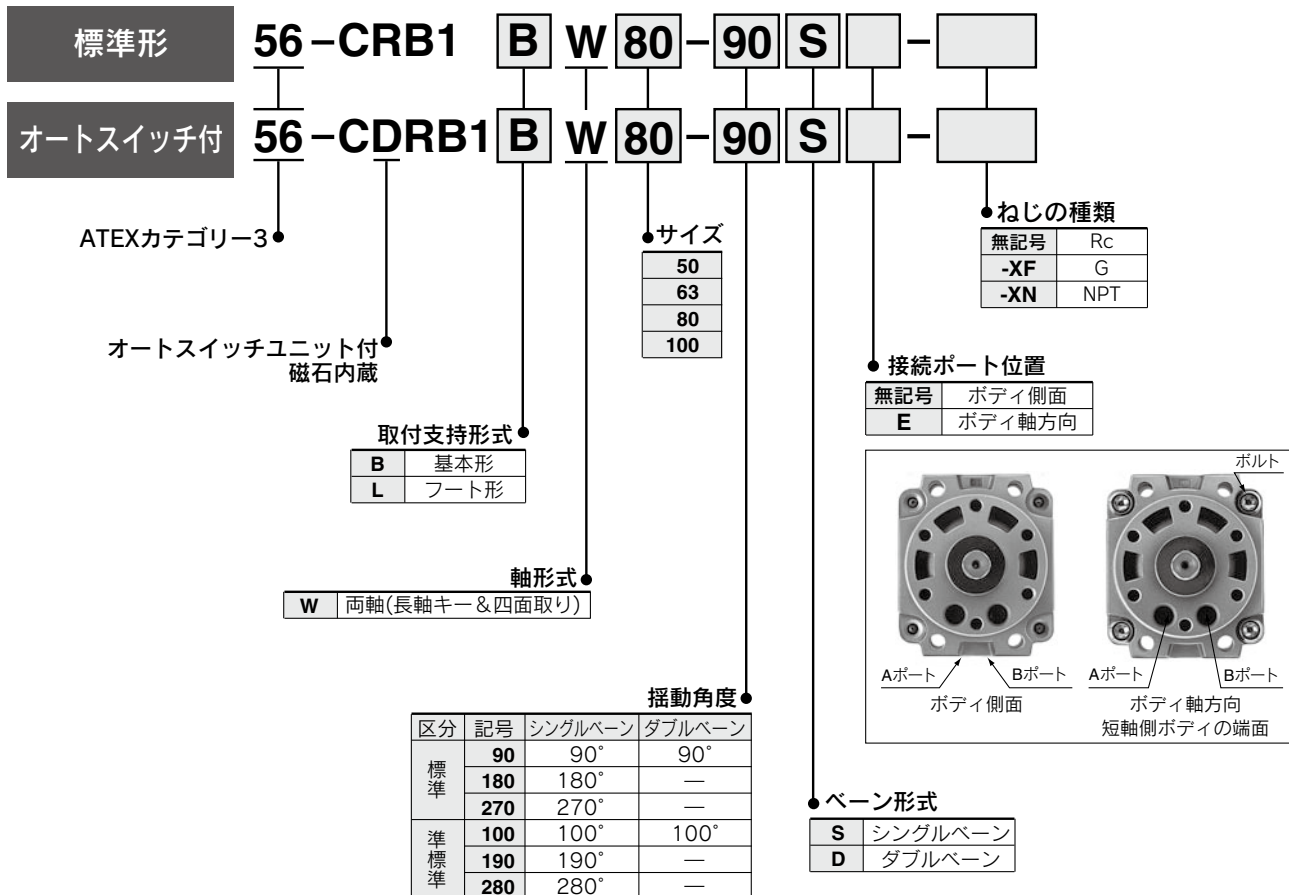

ATEX指令

ロータリアクチュエータ／ベーンタイプ

56-CRB1 Series

サイズ：50, 63, 80, 100

CE II 3G Ex h IIC T6..T4 Gc

型式表示方法

上記以外の仕様は、標準品CRB1シリーズと同一です。
詳細は[こちら](#)をご覧ください。

取付可能なオートスイッチにつきましては、P.81をご参照ください。